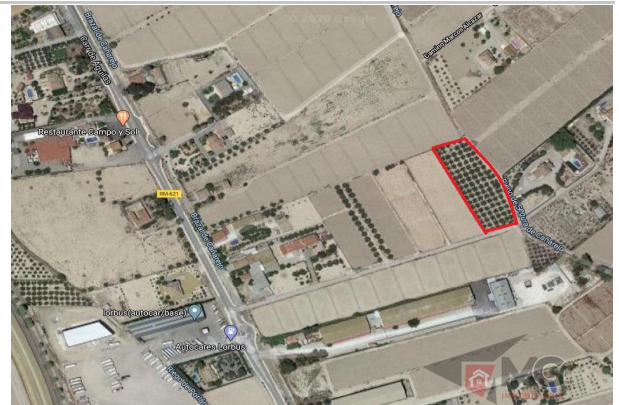

Town: Lorca
Province: Murcia
Postal code: 30800
Zone: cazalla

ESCALA DE LA CALIFICACIÓN ENERGÉTICA	Consumo de energía kWh/m² año	Emisiones kgCO₂/m² año
A más eficiente		
B		
C		
D		
E		
F		
G menos eficiente		
	In process	

Sqm built: 5020

Description:

Terreno en cazalla, perfecto para la construcción de vivienda unifamiliar.
Tiene una superficie de 5.020 m², cuenta con 110 oliveras y e incluye licencia abonada para que el comprador no tenga ningún tipo de duda que puede construir así como la redacción del proyecto.